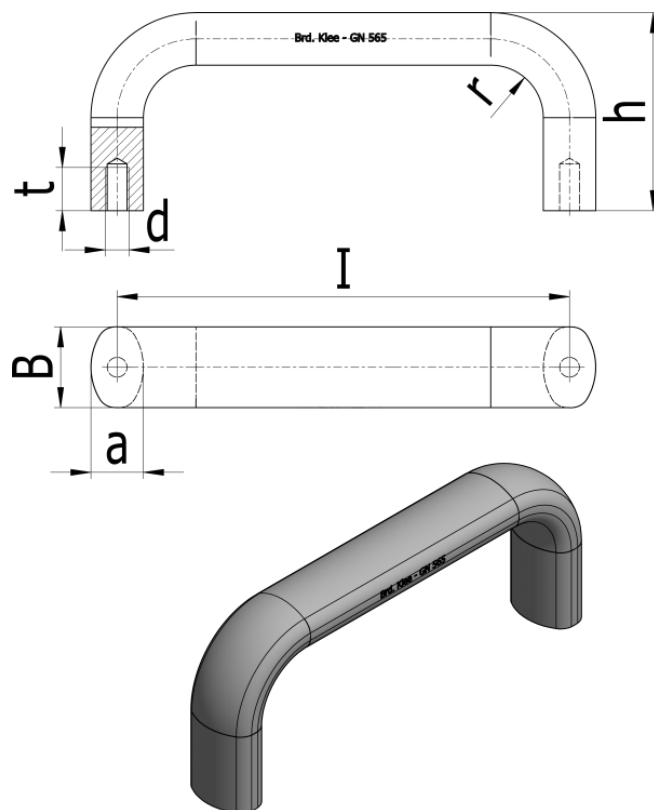

Varenummer: 2056526500EL
Beskrivelse: E+G Bøjlegreb GN 565-26-500-EL

Mål

a	= 17
b	= 26
d	= M8
h	= 57
l	= 500
r	= 17
t	= 12
Vægt i (g)	= 538